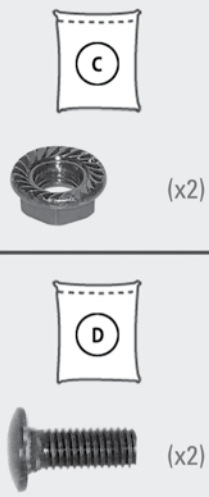

HS 6 L HS 6 WL

Halterung für Sonos Beam
Bracket for Sonos Beam

Montaj Rehber
Montaringsanvisning
Montarimo instrukcija
Faiğaldusjuh
Montážas instrukcia
Instruzioni d'uso

Instruções de montagem
Návod pro montáž
Instruccions de montaje
Asemnsohje
Montingsvejledning
Montaringsvejledning
Инструкция по монтажу

Montageanleitung
Assembly instructions
Instruccions de montaje
Όδηγία συναρμολόγησης
Montageanleitung
Monteringsanvisning

Montageanleitung Assembly Instructions

HS 6 L
HS 6 WL

my wall®
mount accessories

Halterung für SONOS Beam
Bracket for SONOS Beam