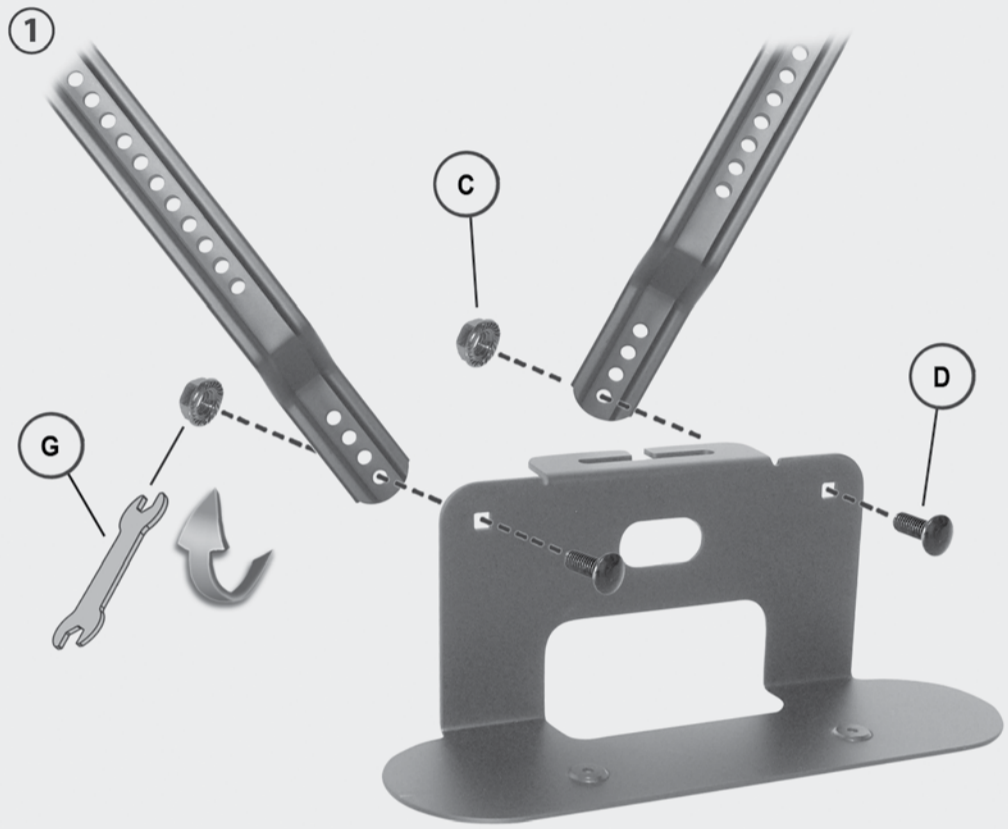

HS 6 L HS 6 WL

Halterung für Sonos Beam
Bracket for Sonos Beam

Montaj Rehber
Montaringsanvisning
Montarimo instrukcija
Faiğaldusjuh
Montážas instrukcia
Instruzioni d'uso

Instruções de montagem
Návod pro montáž
Instruccions de montaje
Asemnsohje
Montingsvejledning
Montaringsvejledning
Инструкция по монтажу

Montageanleitung
Assembly instructions
Instruccions de montaje
Όδηγία συναρμολόγησης
Montageanleitung
Monteringsanvisning

Montageanleitung Assembly Instructions

HS 6 L
HS 6 WL

my wall®
mount accessories

Halterung für SONOS Beam
Bracket for SONOS Beam