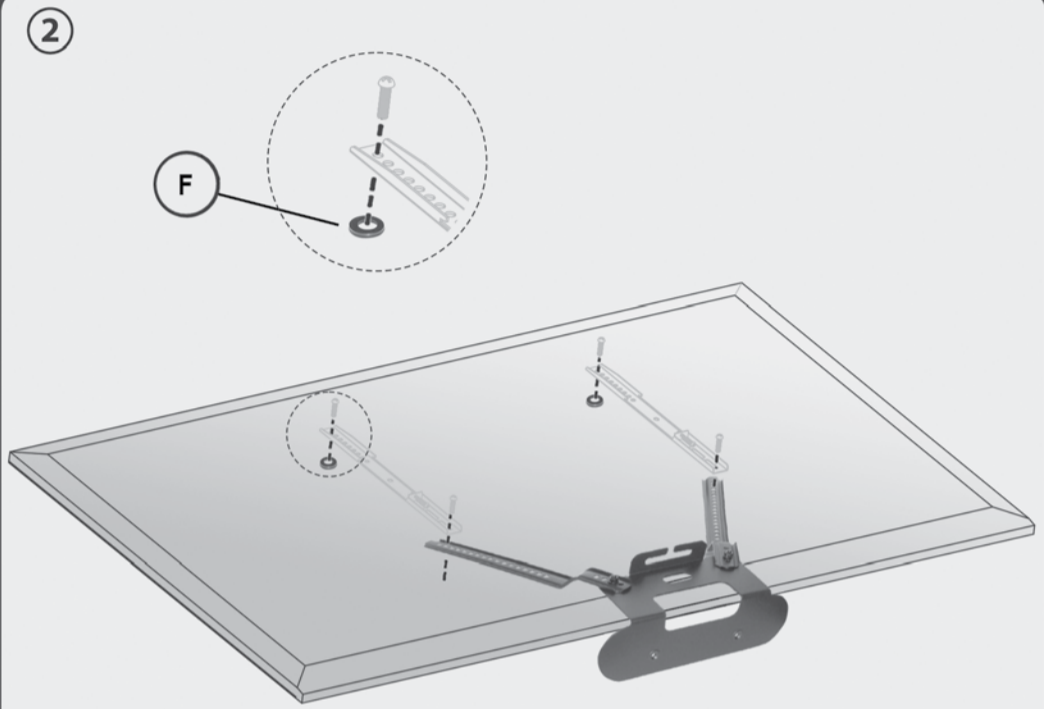

HS 6 L HS 6 WL

Halterung für Sonos Beam
Bracket for Sonos Beam

Montaj Rehber
Montaringsanvisning
Montarimo instrukcija
Faiğaldusjuh
Montážas instrukcia
Instruzioni d'uso

Instruções de montagem
Návod pro montáž
Instruccions de montaje
Asemnsohje
Montingsvejledning
Montaringsvejledning
Инструкция по монтажу

Montageanleitung
Assembly instructions
Instruccions de montaje
Όδηγία συναρμολόγησης
Montageanleitung
Monteringsanvisning

Montageanleitung Assembly Instructions

HS 6 L
HS 6 WL

my wall®
mount accessories

Halterung für SONOS Beam
Bracket for SONOS Beam