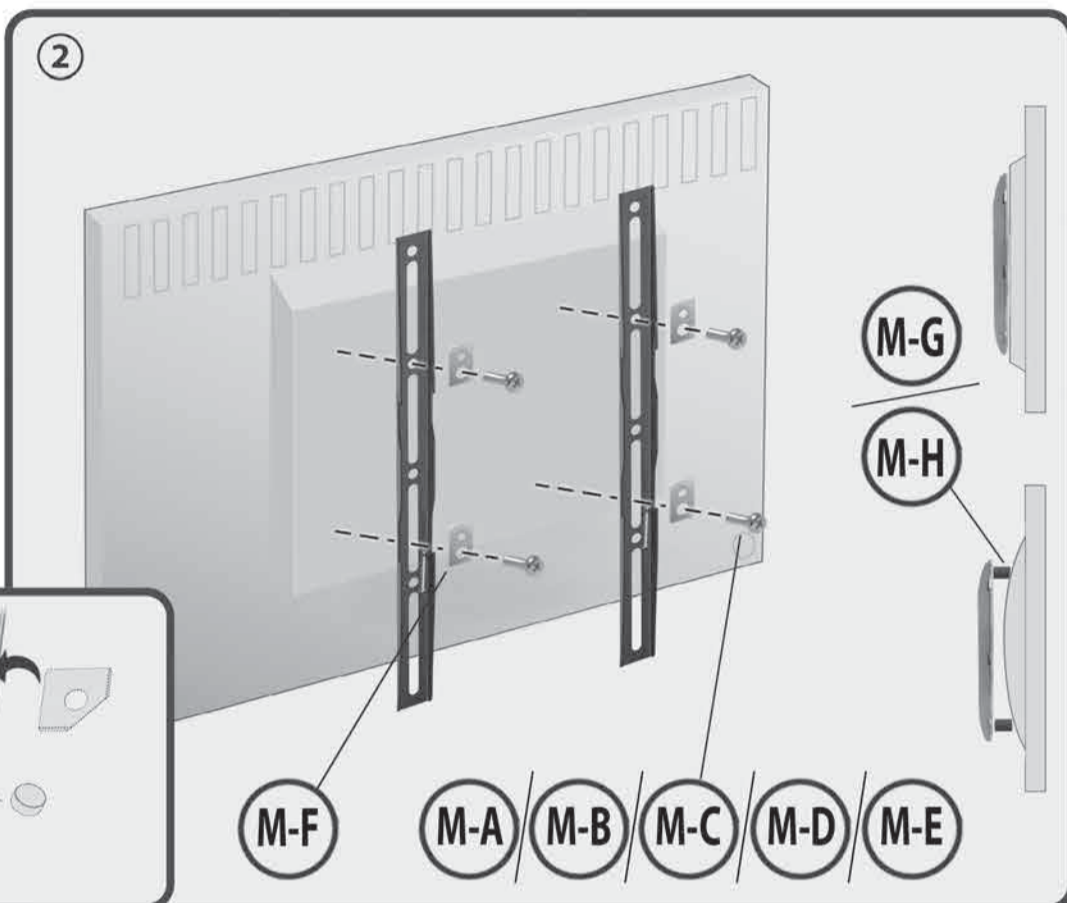

# HP 2 BL HP 2 BWL

Standfuß für LCD TV  
Pedestal for LCD Monitor

			Plastik / plastic		Metall / metal

## Montageanleitung Assembly Instructions

Montageanleitung  
 Assembling instructions  
 Návod pro montáž  
 Instrucciones de montaje  
 Asemnusoche  
 Oδηγία συναρμολόγησης  
 Montageanleitung  
 Assembling instructions  
 Návod pro montáž  
 Instrucciones de montaje  
 Asemnusoche  
 Oδηγία συναρμολόγησης  
 Montageanleitung  
 Assembling instructions  
 Návod pro montáž  
 Instrucciones de montaje  
 Asemnusoche  
 Oδηγία συναρμολόγησης

HP 2 BL  
HP 2 BWL

my wall®  
mount accessories

Standfuß für LCD TV  
Pedestal for LCD Monitor