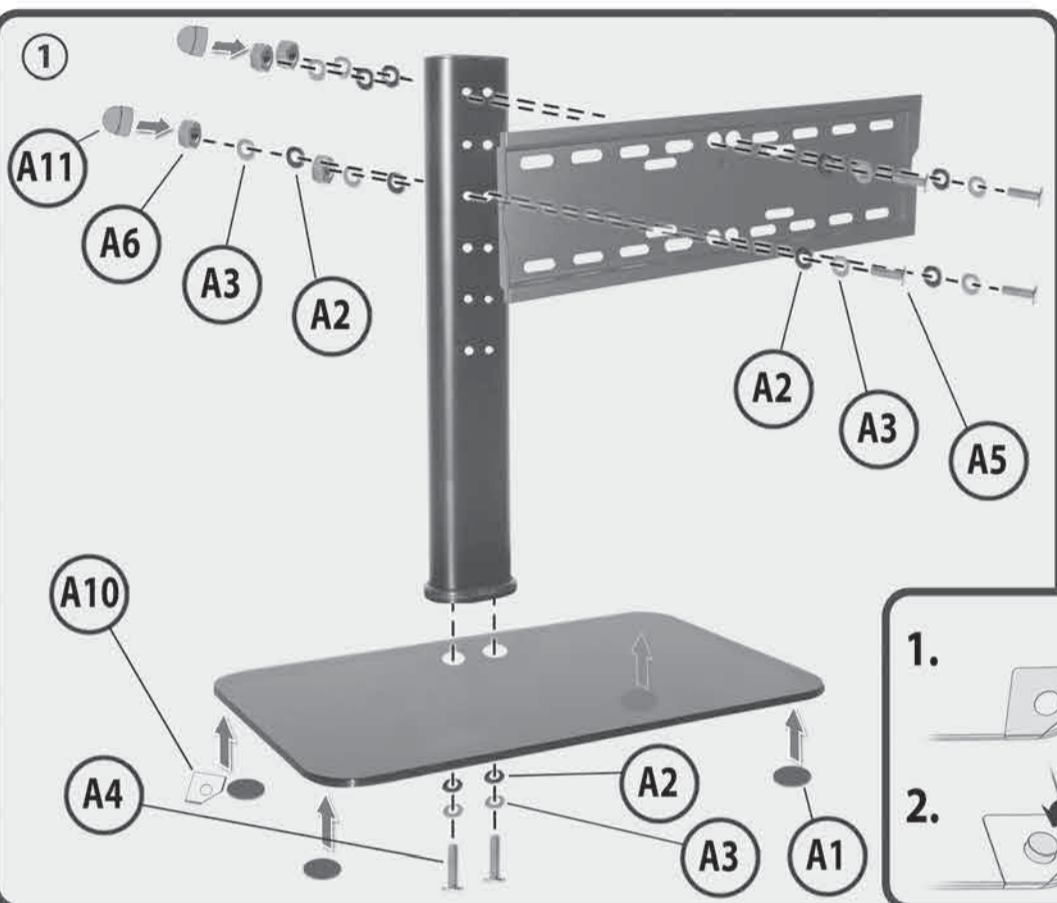

# HP 2 BL HP 2 BWL

Standfuß für LCD TV  
Pedestal for LCD Monitor

			Plastik / plastic		Metall / metal

HP 2 BL  
HP 2 BWL

my wall®  
mount accessories

Standfuß für LCD TV  
Pedestal for LCD Monitor