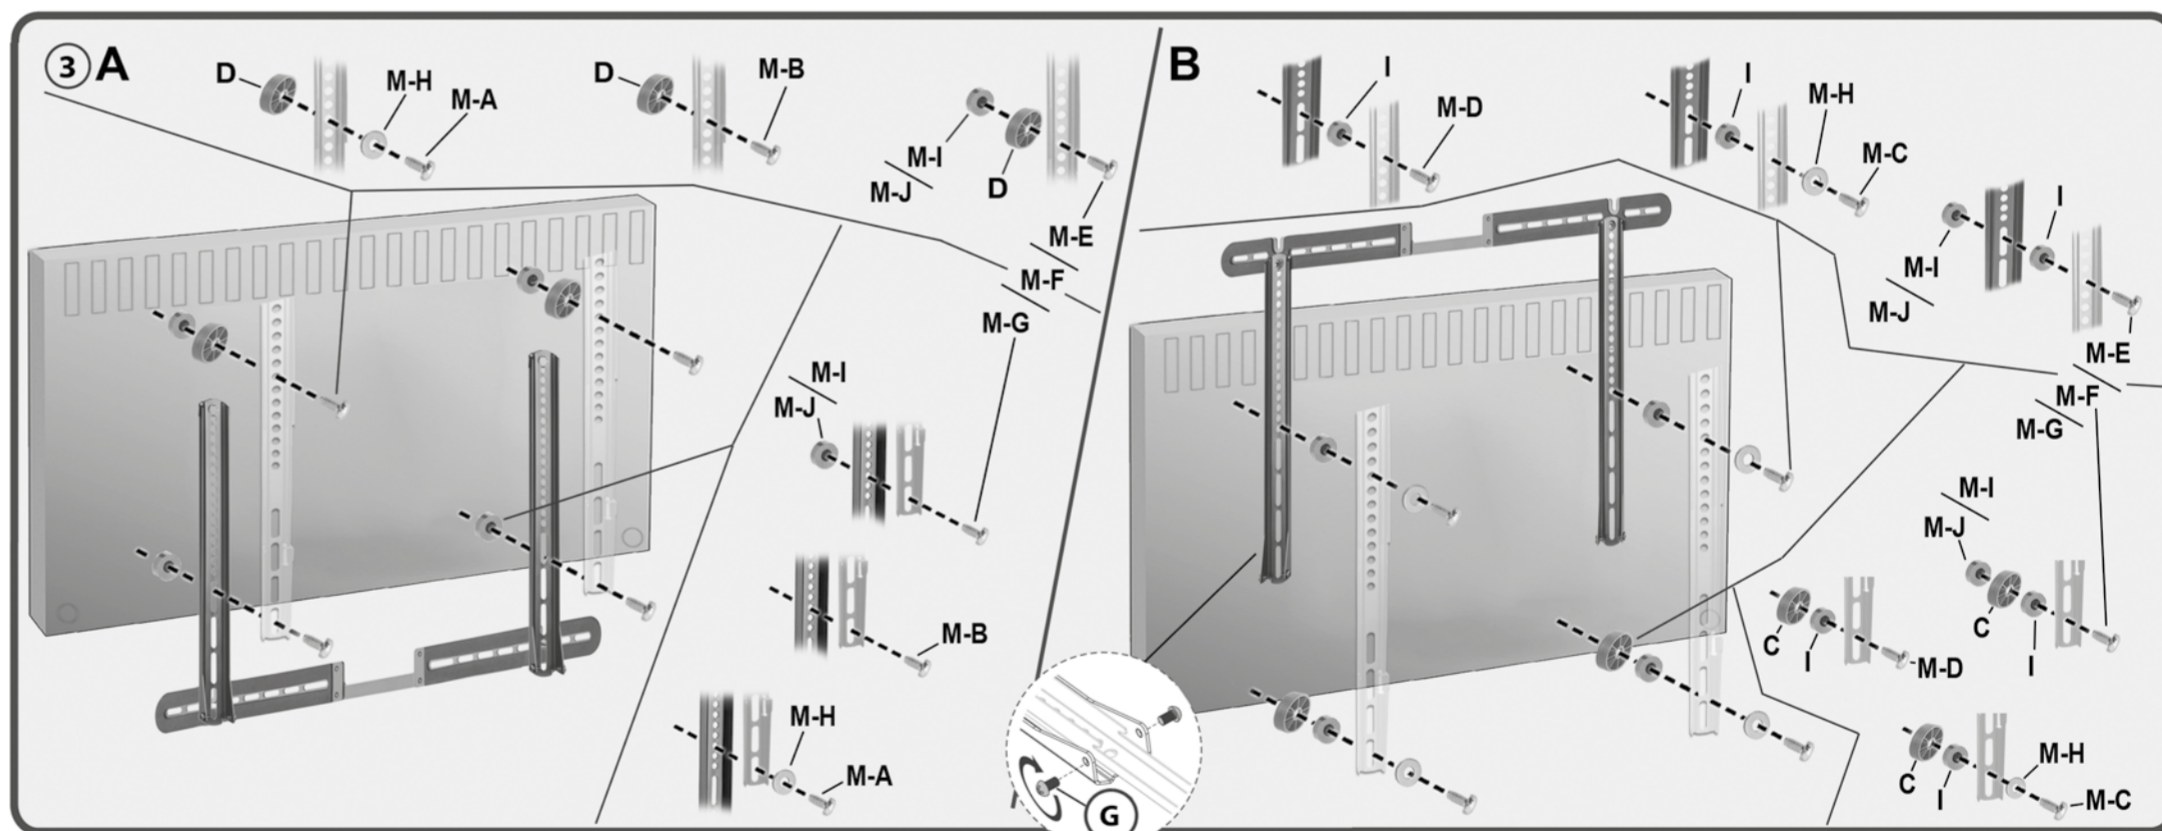

HS 9 L HS 9 WL

Halterung für
SONOS Soundbar ARC

Bracket for
SONOS Soundbar ARC

M5x16 (x4)	M6x40 (x4)	(x8)	(x4)	(x2)
M6x16 (x4)	M8x40 (x4)	(x8)	(x1)	
M5x25 (x4)	M8x60 (x4)	(x2)	M6x8 (x4)	4mm (x1)
M6x25 (x4)	D5 (x4)	M6x20 (x2)	M6x10 (x4)	M6 (x2)

Montageanleitung Assembly instructions

TM 6 SH
L 6 SH

Halterung für SONOS Soundbar ARC
Bracket for SONOS Soundbar ARC