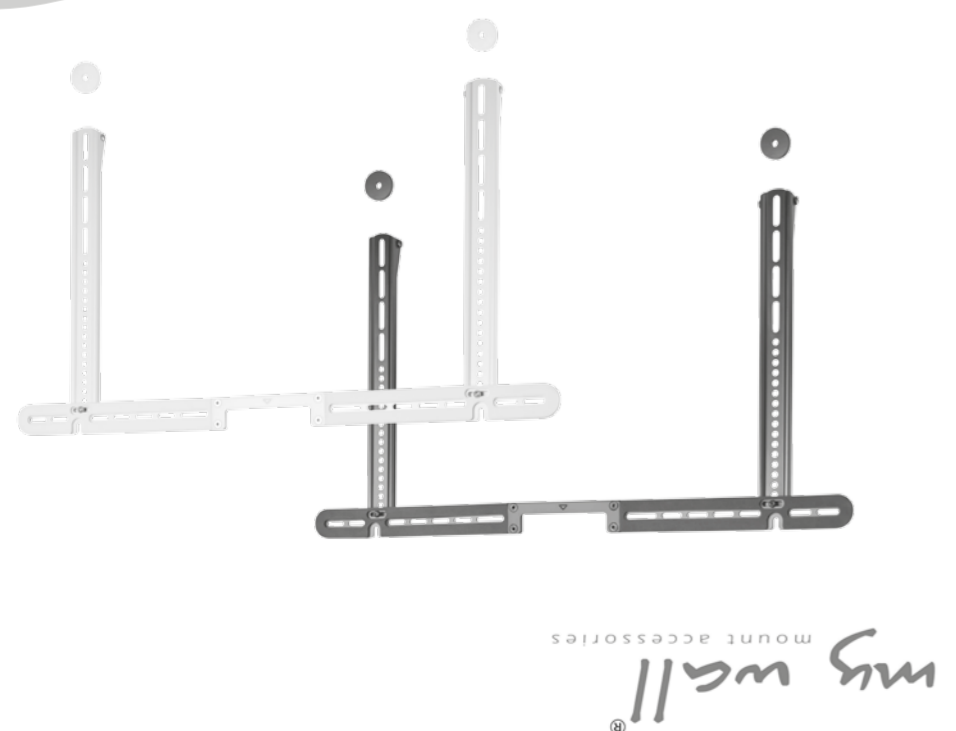

HS 9 L HS 9 WL

Halterung für
SONOS Soundbar ARC

Bracket for
SONOS Soundbar ARC

M5x16 (x4)	M6x40 (x4)	(x8)	(x4)	(x2)
M6x16 (x4)	M8x40 (x4)	(x8)	(x1)	
M5x25 (x4)	M8x60 (x4)	(x2)	M6x8 (x4)	4mm (x1)
M6x25 (x4)	D5 (x4)	M6x20 (x2)	M6x10 (x4)	M6 (x2)

Montageanleitung Assembly instructions

TM 6 SH
L 6 SH

Halterung für SONOS Soundbar ARC
Bracket for SONOS Soundbar ARC