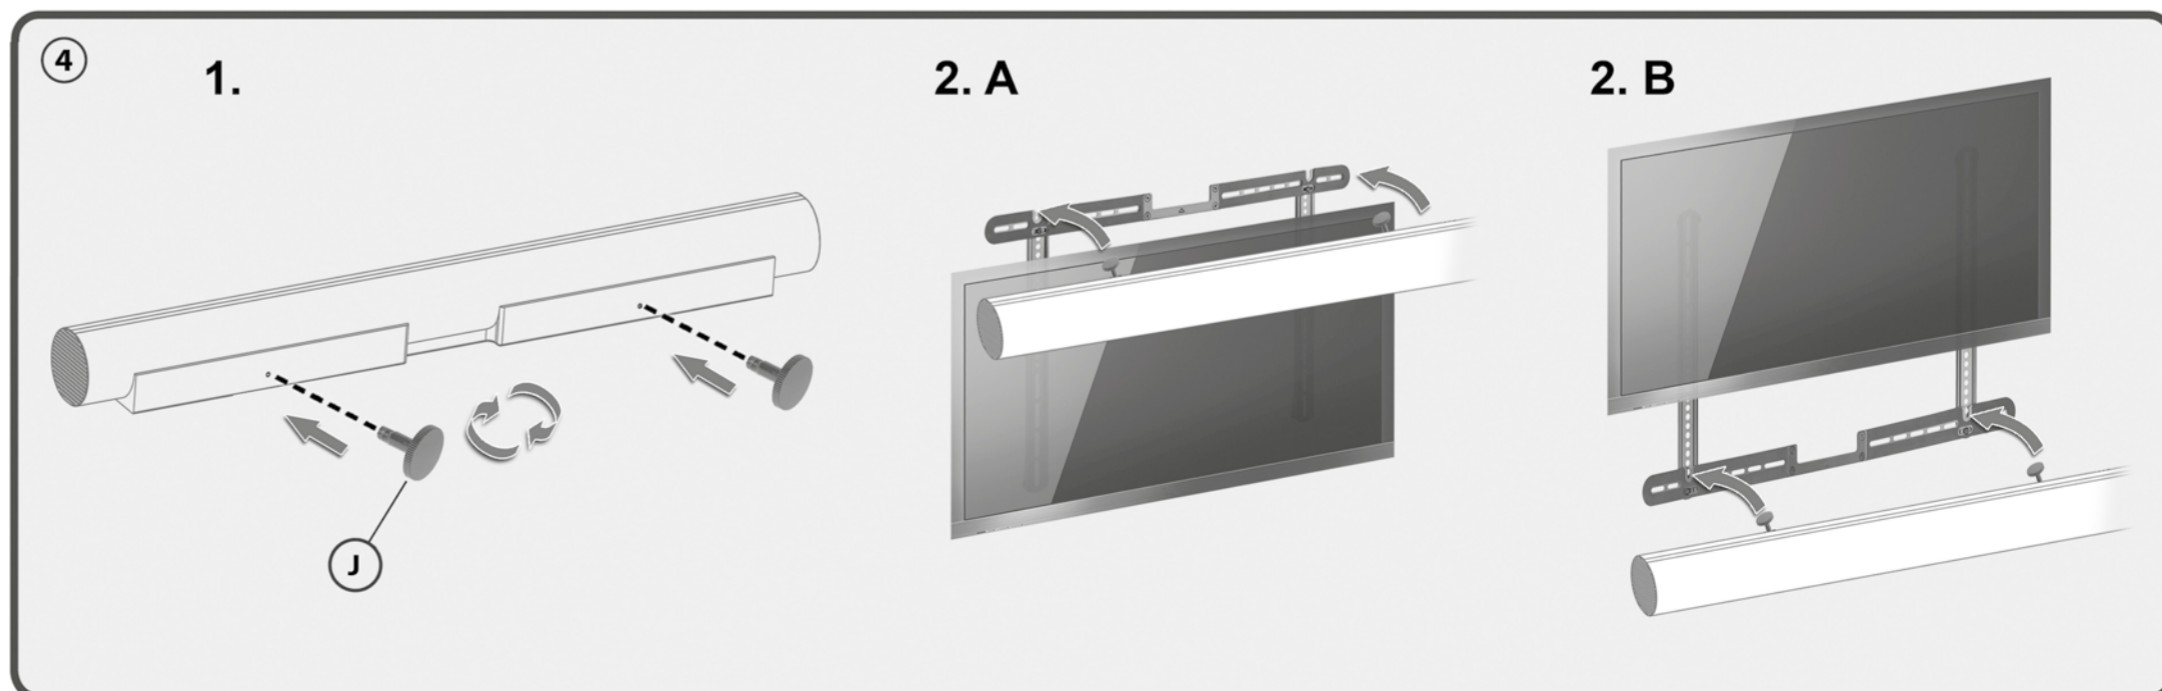

HS 9 L HS 9 WL

Halterung für
SONOS Soundbar ARC

Bracket for
SONOS Soundbar ARC

M5x16 (x4)	M6x40 (x4)	(x8)	(x4)	(x2)
M6x16 (x4)	M8x40 (x4)	(x8)	(x1)	
M5x25 (x4)	M8x60 (x4)	(x2)	M6x8 (x4)	4mm (x1)
M6x25 (x4)	D5 (x4)	M6x20 (x2)	M6x10 (x4)	M6 (x2)

Montageanleitung Assembly instructions

TM 6 SH
L 6 SH

Halterung für SONOS Soundbar ARC
Bracket for SONOS Soundbar ARC