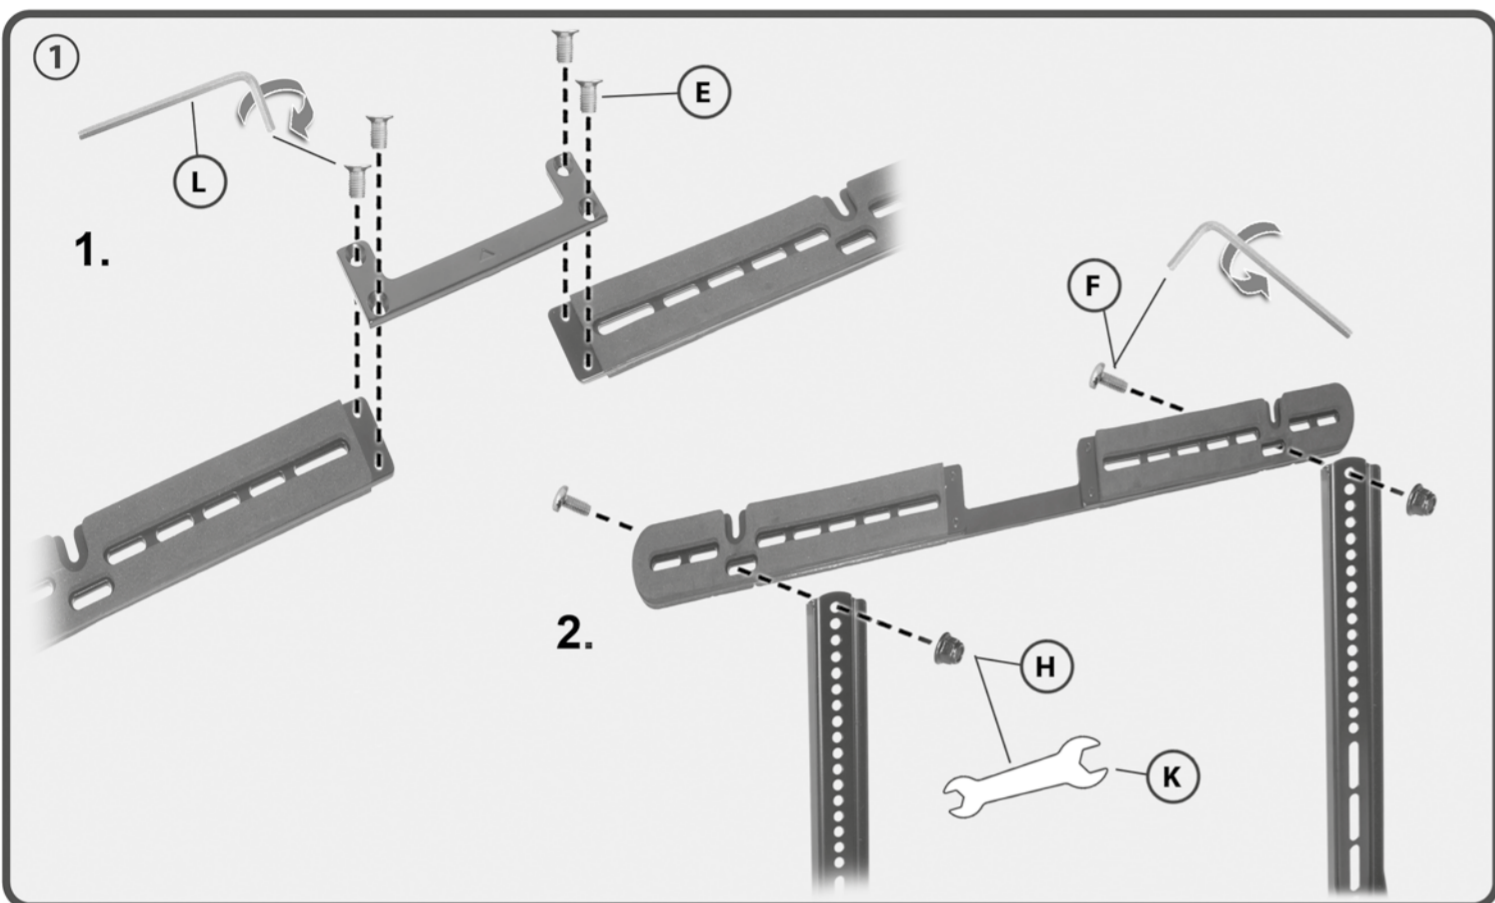

HS 9 L HS 9 WL

Halterung für
SONOS Soundbar ARC

Bracket for
SONOS Soundbar ARC

M5x16 (x4)	M6x40 (x4)	(x8)	(x4)	(x2)
M6x16 (x4)	M8x40 (x4)	(x8)	(x1)	
M5x25 (x4)	M8x60 (x4)	(x2)	M6x8 (x4)	4mm (x1)
M6x25 (x4)	D5 (x4)	M6x20 (x2)	M6x10 (x4)	M6 (x2)

Montageanleitung Assembly instructions

TM 6 SH
L 6 SH

Halterung für SONOS Soundbar ARC
Bracket for SONOS Soundbar ARC