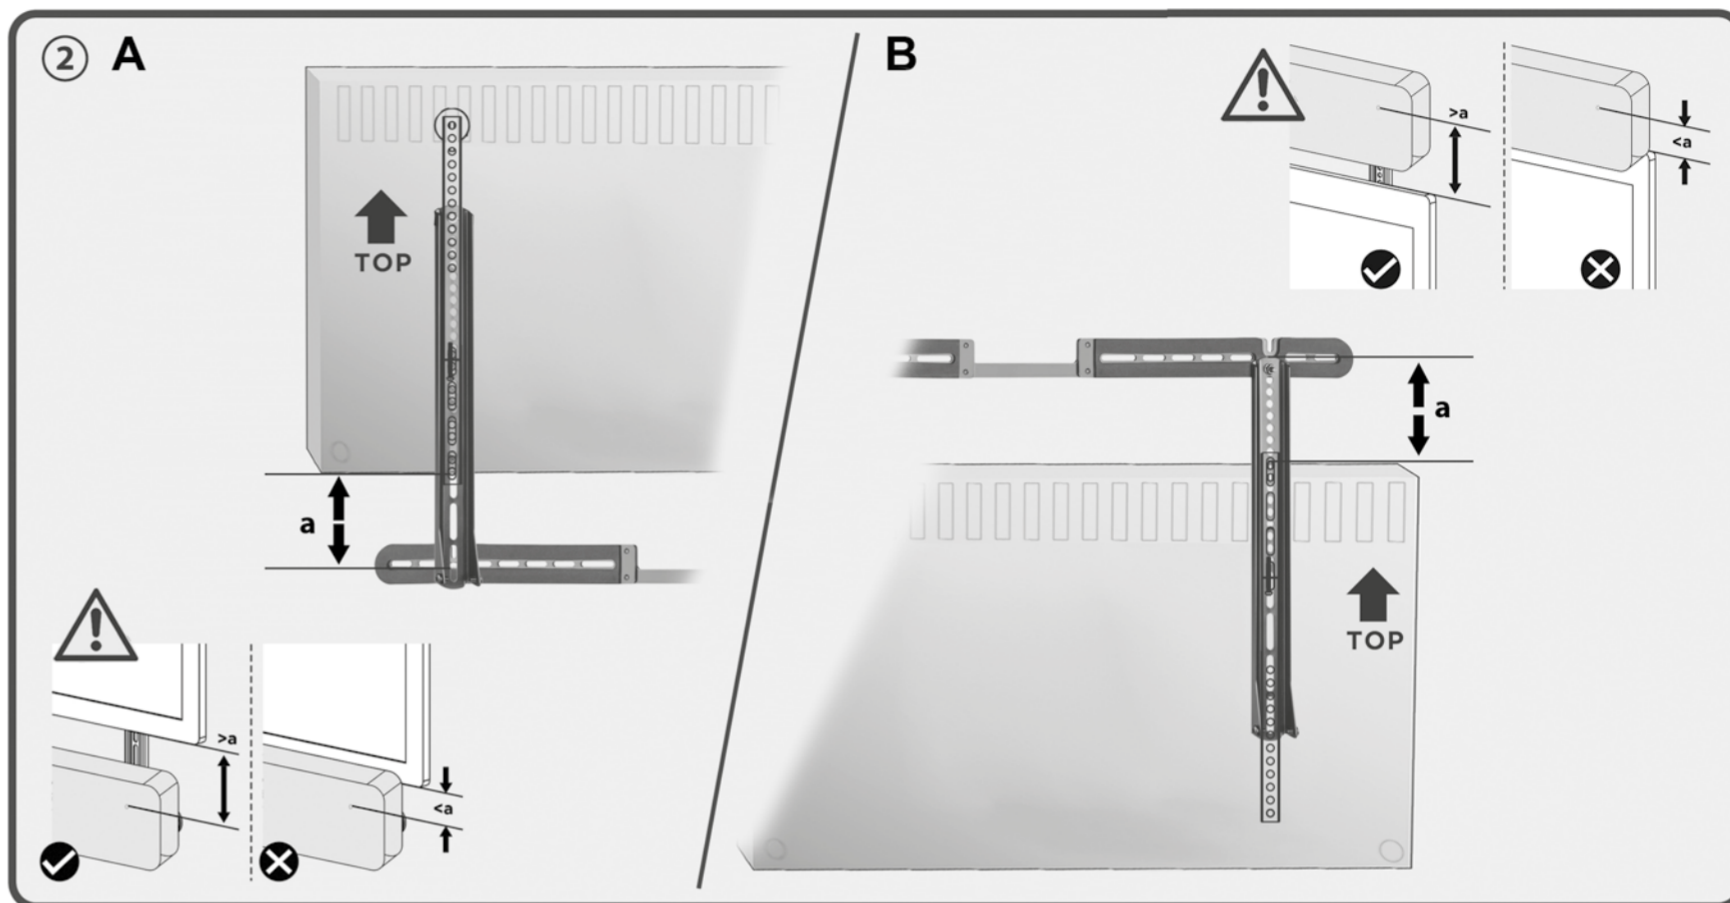

HS 9 L HS 9 WL

Halterung für
SONOS Soundbar ARC

Bracket for
SONOS Soundbar ARC

M5x16 (x4)	M6x40 (x4)	(x8)	(x4)	(x2)
M6x16 (x4)	M8x40 (x4)	(x8)	(x1)	
M5x25 (x4)	M8x60 (x4)	(x2)	M6x8 (x4)	4mm (x1)
M6x25 (x4)	D5 (x4)	M6x20 (x2)	M6x10 (x4)	M6 (x2)

Montageanleitung Assembly instructions

TM 6 SH
L 6 SH

Halterung für SONOS Soundbar ARC
Bracket for SONOS Soundbar ARC