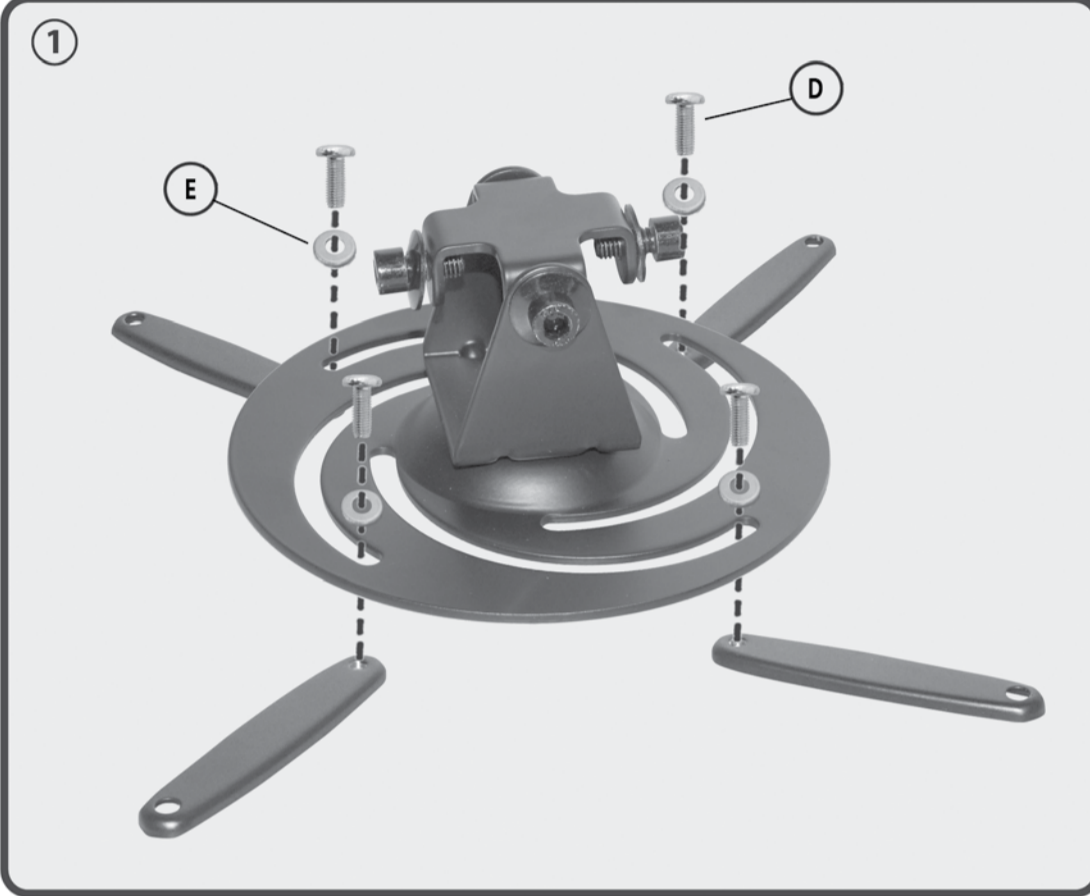

H 16-1 ESL H 16-1 EWL

Deckenhalter für Beamer
Suspension Bracket for Projector

Montageanleitung
 Οδηγία συναρμολόγησης
 Instruccions de montaje
 Assemblage instructions
 Návod pro montáž
 Instruccões de montagem
 Asemnusoħje
 Monteringssvejledning
 Monteringssvejdning
 Montážas instrukcja
 Pajaidusjuhjs
 Montavimo instrukcija
 Monteringsanvisning
 Montaj Rehberi
 Instruções de montagem
 Návod pro montáž
 Instruccões de montagem
 Asemnusoħje
 Monteringssvejledning
 Monteringssvejdning
 Montážas instrukcja
 Pajaidusjuhjs
 Montavimo instrukcija
 Monteringsanvisning
 Montaj Rehberi
 Instruções de montagem

H 16-1 ESL
 H 16-1 EWL

my wall
 mount accessories

Deckenhalter für Beamer
 Suspension Bracket for Projector