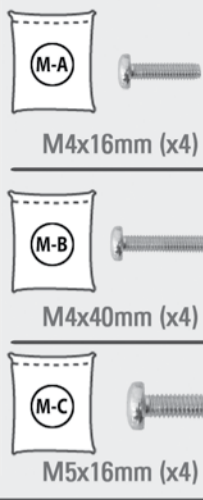

H 16-1 ESL H 16-1 EWL

Deckenhalter für Beamer
Suspension Bracket for Projector

Montageanleitung
 Οδηγία συναρμολόγησης
 Instruccions de montaje
 Assemblage instructions
 Návod pro montáž
 Instruccões de montagem
 Asemnusoħje
 Monteringssvejledning
 Monteringssvejdning
 Montážas instrukcja
 Pajaidusjuhjs
 Montavimo instrukcija
 Monteringsanvisning
 Montaj Rehberi
 Instruções de montagem
 Návod pro montáž
 Instruccões de montagem
 Asemnusoħje
 Monteringssvejledning
 Monteringssvejdning
 Montážas instrukcja
 Pajaidusjuhjs
 Montavimo instrukcija
 Monteringsanvisning
 Montaj Rehberi
 Instruções de montagem

H 16-1 ESL
 H 16-1 EWL

my wall
 mount accessories

Deckenhalter für Beamer
 Suspension Bracket for Projector