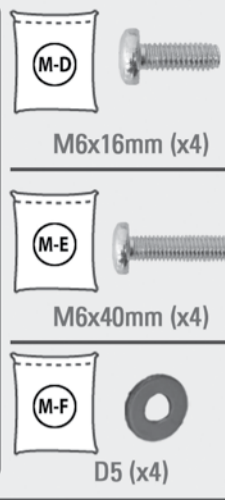

H 16-1 ESL H 16-1 EWL

Deckenhalter für Beamer
Suspension Bracket for Projector

Montageanleitung
 Οδηγία συναρμολόγησης
 Instruccions de montaje
 Assemblage instructions
 Návod pro montáž
 Instruccões de montagem
 Asemnusoħje
 Monteringssvejledning
 Monteringssvejdning
 Montážas instrukcja
 Pajaidusjuhjs
 Montavimo instrukcija
 Monteringsanvisning
 Montaj Rehberi
 Instruções de montagem
 Návod pro montáž
 Instruccões de montagem
 Asemnusoħje
 Monteringssvejledning
 Monteringssvejdning
 Montážas instrukcja
 Pajaidusjuhjs
 Montavimo instrukcija
 Monteringsanvisning
 Montaj Rehberi
 Instruções de montagem

H 16-1 ESL
 H 16-1 EWL

my wall
 mount accessories

Deckenhalter für Beamer
 Suspension Bracket for Projector