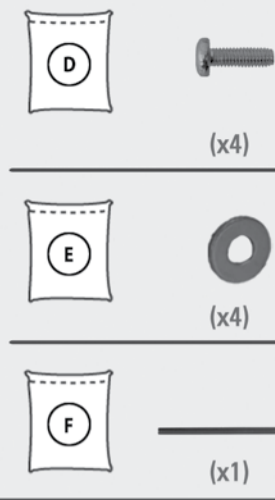

H 16-1 ESL H 16-1 EWL

Deckenhalter für Beamer
Suspension Bracket for Projector

Montageanleitung
 Οδηγία συναρμολόγησης
 Instruccions de montaje
 Assemblage instructions
 Návod pro montáž
 Instruccões de montagem
 Asemnusoħje
 Monteringssvejledning
 Monteringssvejdning
 Montážas instrukcja
 Pajaidusjuhjs
 Montavimo instrukcija
 Monteringsanvisning
 Montaj Rehberi
 Instruções de montagem
 Návod pro montáž
 Instruccões de montagem
 Asemnusoħje
 Monteringssvejledning
 Monteringssvejdning
 Montážas instrukcja
 Pajaidusjuhjs
 Montavimo instrukcija
 Monteringsanvisning
 Montaj Rehberi
 Instruções de montagem

H 16-1 ESL
 H 16-1 EWL

my wall
 mount accessories

Deckenhalter für Beamer
 Suspension Bracket for Projector