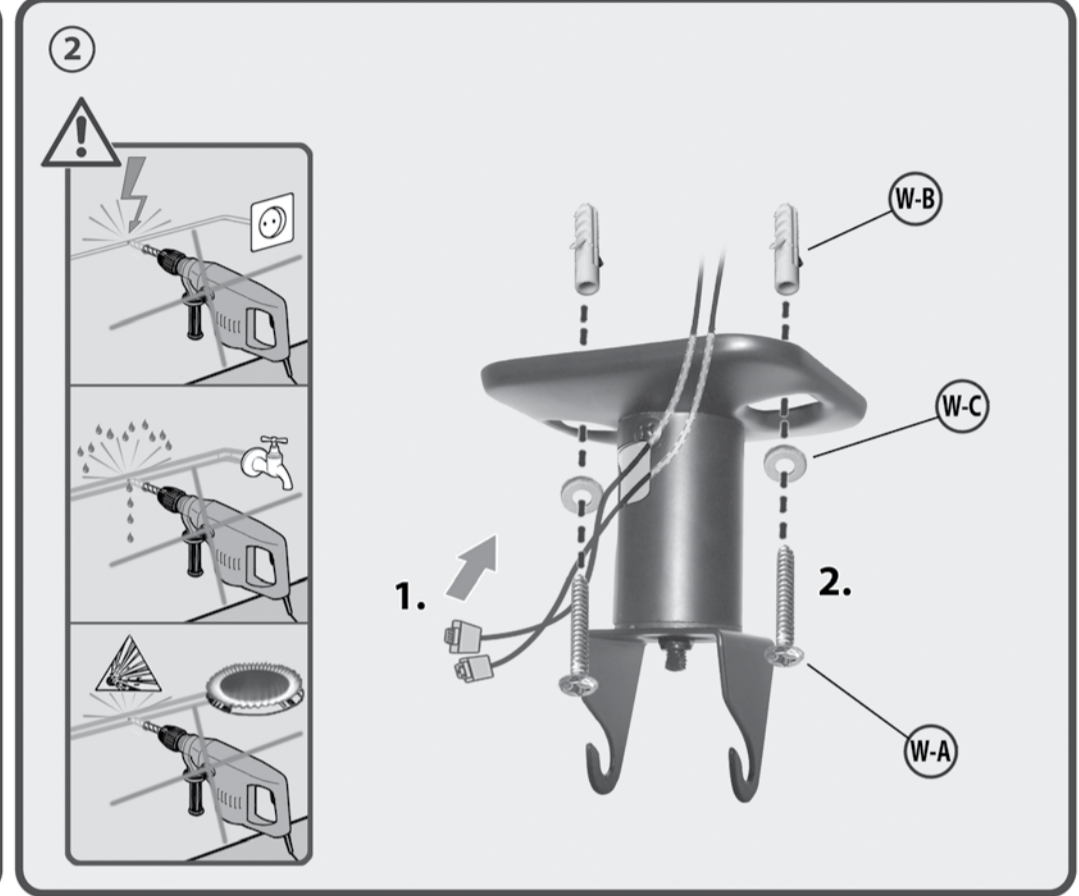

H 16-1 ESL H 16-1 EWL

Deckenhalter für Beamer
Suspension Bracket for Projector

Montageanleitung
 Οδηγία συναρμολόγησης
 Instruccions de montaje
 Assemblage instructions
 Návod pro montáž
 Instruccões de montagem
 Asemnusoħje
 Monteringssvejledning
 Monteringssvejdning
 Montážas instrukcja
 Pajaidusjuhjs
 Montavimo instrukcija
 Monteringsanvisning
 Montaj Rehberi
 Instruções de montagem
 Návod pro montáž
 Instruccões de montagem
 Asemnusoħje
 Monteringssvejledning
 Monteringssvejdning
 Montážas instrukcja
 Pajaidusjuhjs
 Montavimo instrukcija
 Monteringsanvisning
 Montaj Rehberi
 Instruções de montagem

H 16-1 ESL
 H 16-1 EWL

my wall
 mount accessories

Deckenhalter für Beamer
 Suspension Bracket for Projector