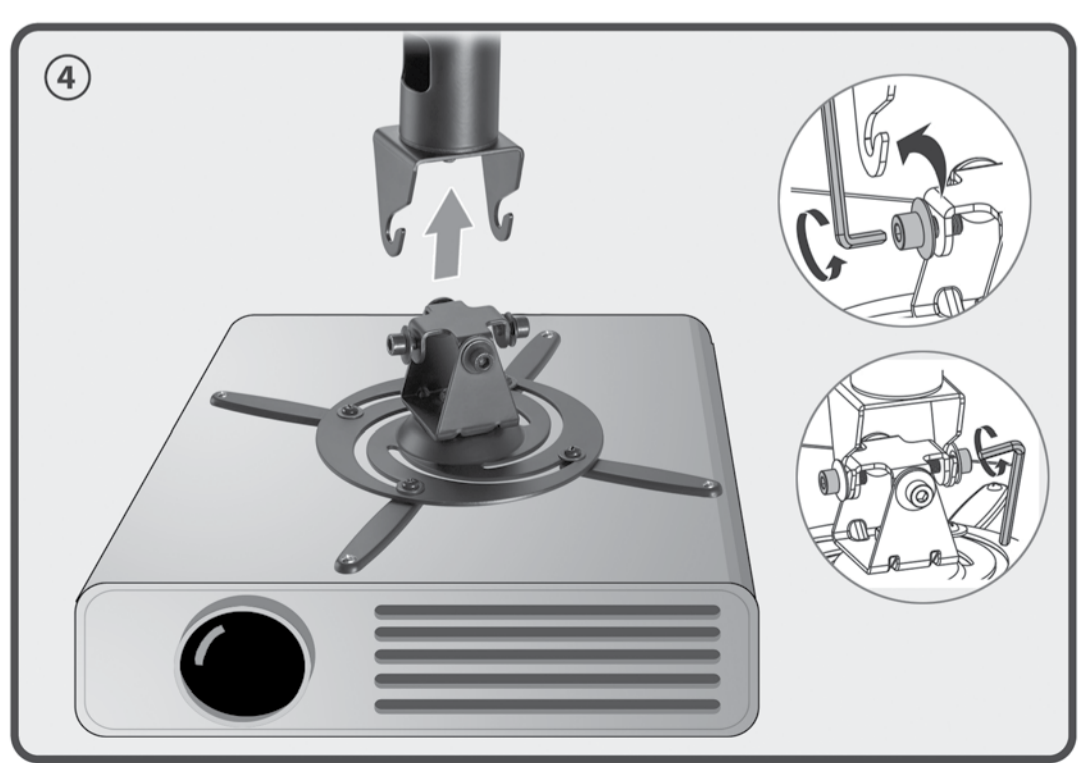

H 16-1 ESL H 16-1 EWL

Deckenhalter für Beamer
Suspension Bracket for Projector

Montageanleitung
 Οδηγία συναρμολόγησης
 Instruccions de montaje
 Assemblage instructions
 Návod pro montáž
 Instruccões de montagem
 Asemnusoħje
 Monteringssvejledning
 Monteringssvejdning
 Montážas instrukcja
 Pajaidusjuhjs
 Montavimo instrukcija
 Monteringsanvisning
 Montaj Rehberi
 Instruções de montagem
 Návod pro montáž
 Instruccões de montagem
 Asemnusoħje
 Monteringssvejledning
 Monteringssvejdning
 Montážas instrukcja
 Pajaidusjuhjs
 Montavimo instrukcija
 Monteringsanvisning
 Montaj Rehberi
 Instruções de montagem

H 16-1 ESL
 H 16-1 EWL

my wall
 mount accessories

Deckenhalter für Beamer
 Suspension Bracket for Projector