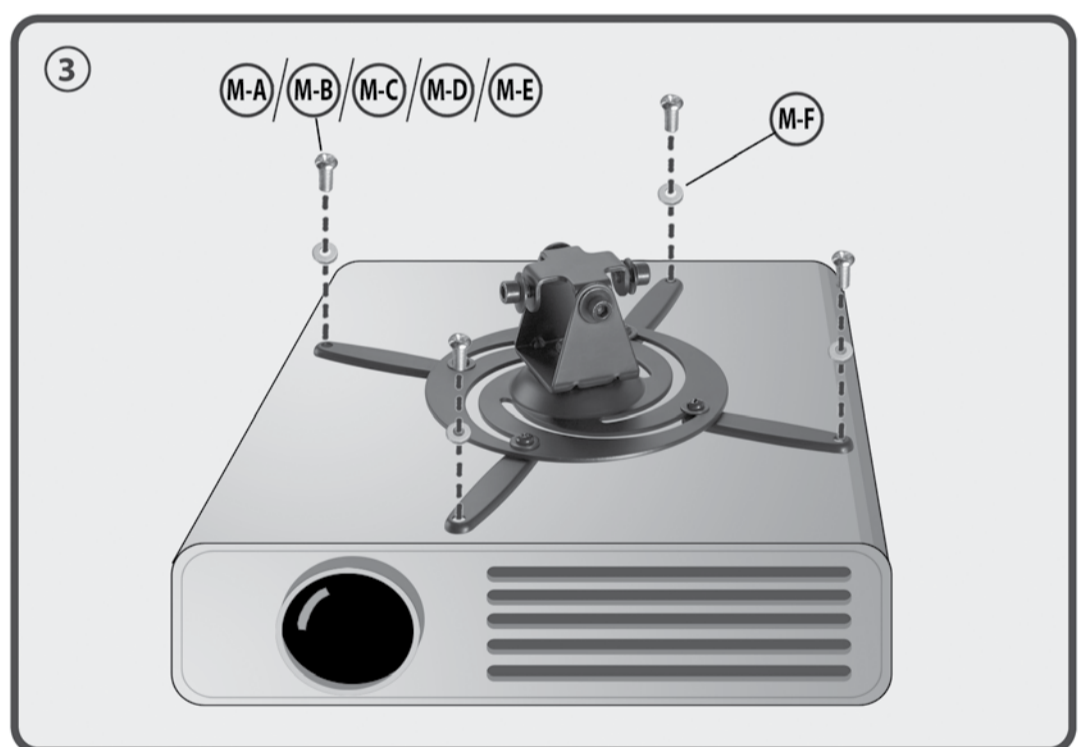

H 16-1 ESL H 16-1 EWL

Deckenhalter für Beamer
Suspension Bracket for Projector

Montageanleitung
 Οδηγία συναρμολόγησης
 Instruccions de montaje
 Assemblage instructions
 Návod pro montáž
 Instruccões de montagem
 Asemnusoħje
 Monteringssvejledning
 Monteringssvejdning
 Montážas instrukcja
 Pajaidusjuhjs
 Montavimo instrukcija
 Monteringsanvisning
 Montaj Rehberi
 Instruções de montagem
 Návod pro montáž
 Instruccões de montagem
 Asemnusoħje
 Monteringssvejledning
 Monteringssvejdning
 Montážas instrukcja
 Pajaidusjuhjs
 Montavimo instrukcija
 Monteringsanvisning
 Montaj Rehberi
 Instruções de montagem

H 16-1 ESL
 H 16-1 EWL

my wall
 mount accessories

Deckenhalter für Beamer
 Suspension Bracket for Projector