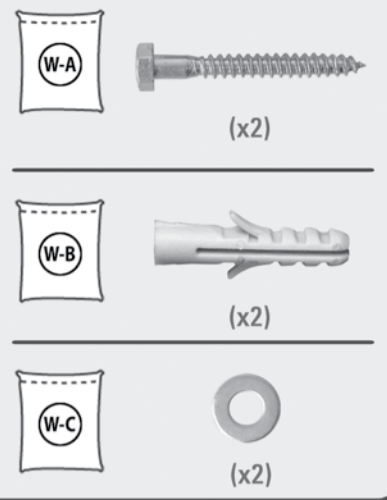

H 16-1 ESL H 16-1 EWL

Deckenhalter für Beamer
Suspension Bracket for Projector

Montageanleitung
 Οδηγία συναρμολόγησης
 Instruccions de montaje
 Assemblage instructions
 Návod pro montáž
 Instruccões de montagem
 Asemnusoħje
 Monteringssvejledning
 Monteringssvejdning
 Montážas instrukcja
 Pajaidusjuhjs
 Montavimo instrukcija
 Monteringsanvisning
 Montaj Rehberi
 Instruções de montagem
 Návod pro montáž
 Instruccões de montagem
 Asemnusoħje
 Monteringssvejledning
 Monteringssvejdning
 Montážas instrukcja
 Pajaidusjuhjs
 Montavimo instrukcija
 Monteringsanvisning
 Montaj Rehberi
 Instruções de montagem

H 16-1 ESL
 H 16-1 EWL

my wall
 mount accessories

Deckenhalter für Beamer
 Suspension Bracket for Projector