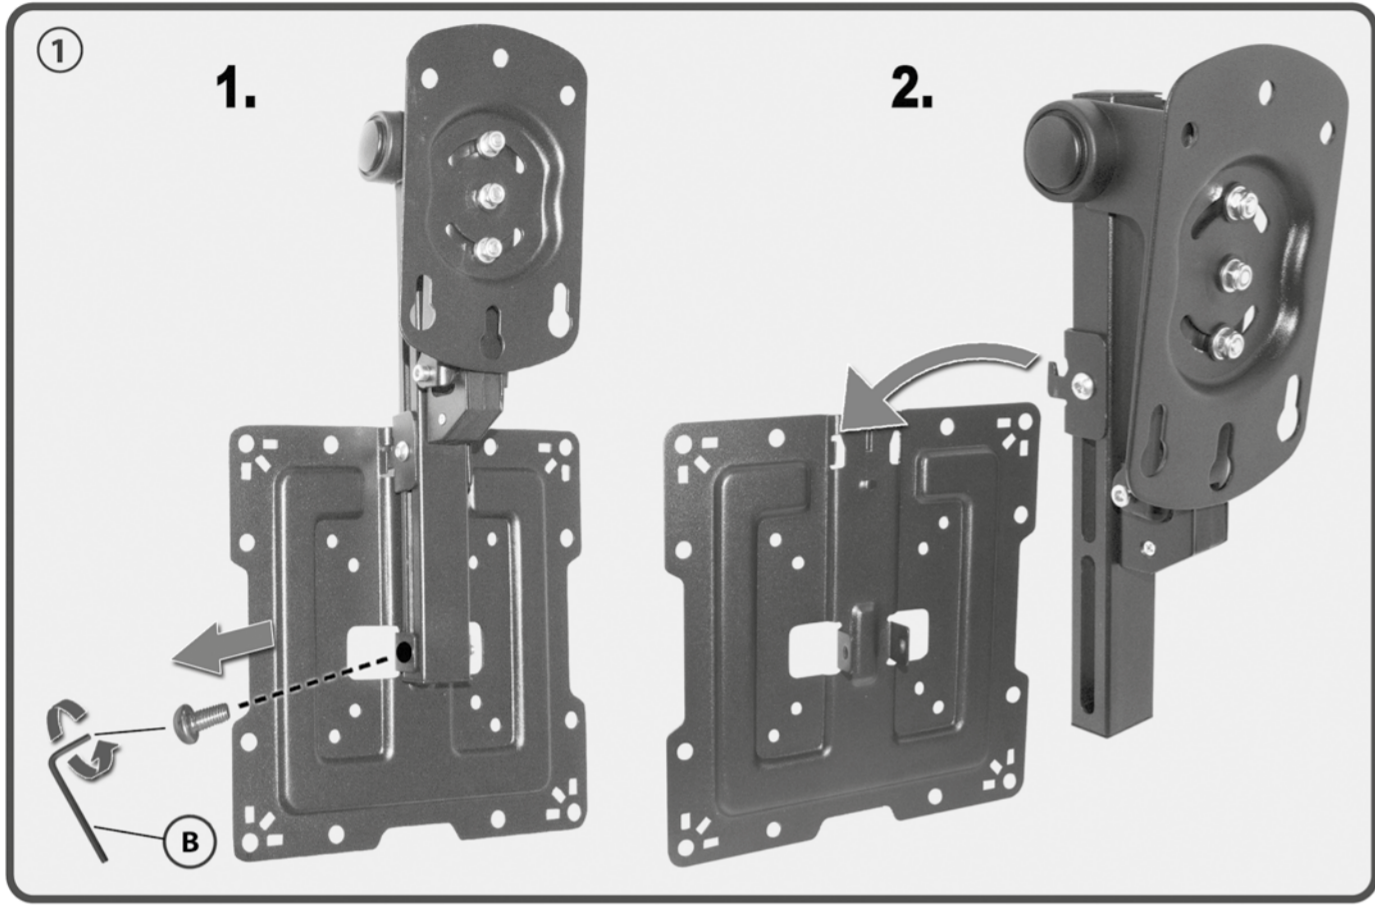

HL 45-2 L

Klappbarer Deckenhalter
für Flachbildschirme
Folding Suspension
Bracket for Flat Screens

Klappbarer Deckenhalter für Flachbildschirme
Folding Suspension Bracket for Flat Screens

my wall®
mount accessories