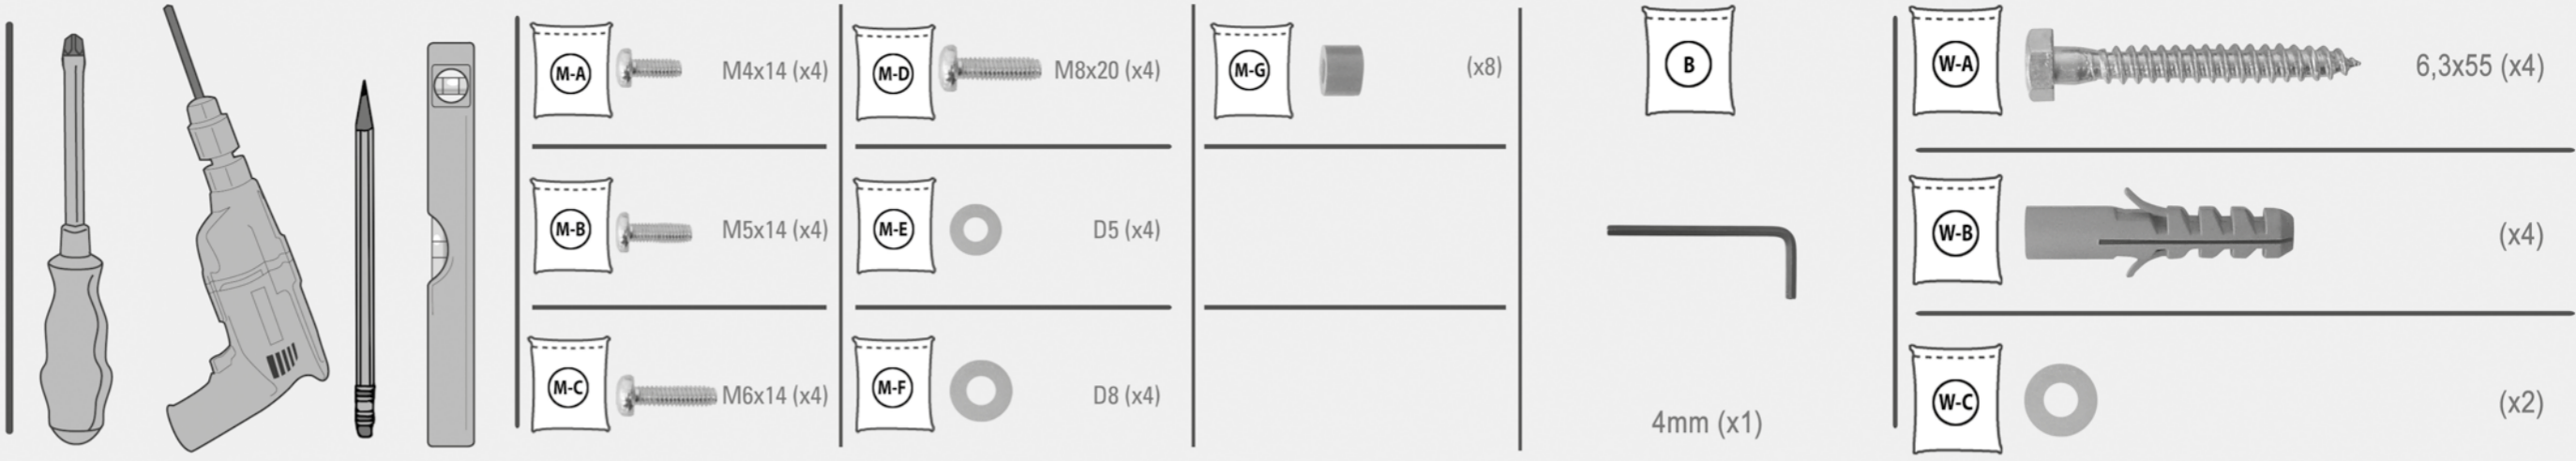

HL 45-2 L

Klappbarer Deckenhalter
für Flachbildschirme
Folding Suspension
Bracket for Flat Screens

Klappbarer Deckenhalter für Flachbildschirme
Folding Suspension Bracket for Flat Screens

my wall®
mount accessories