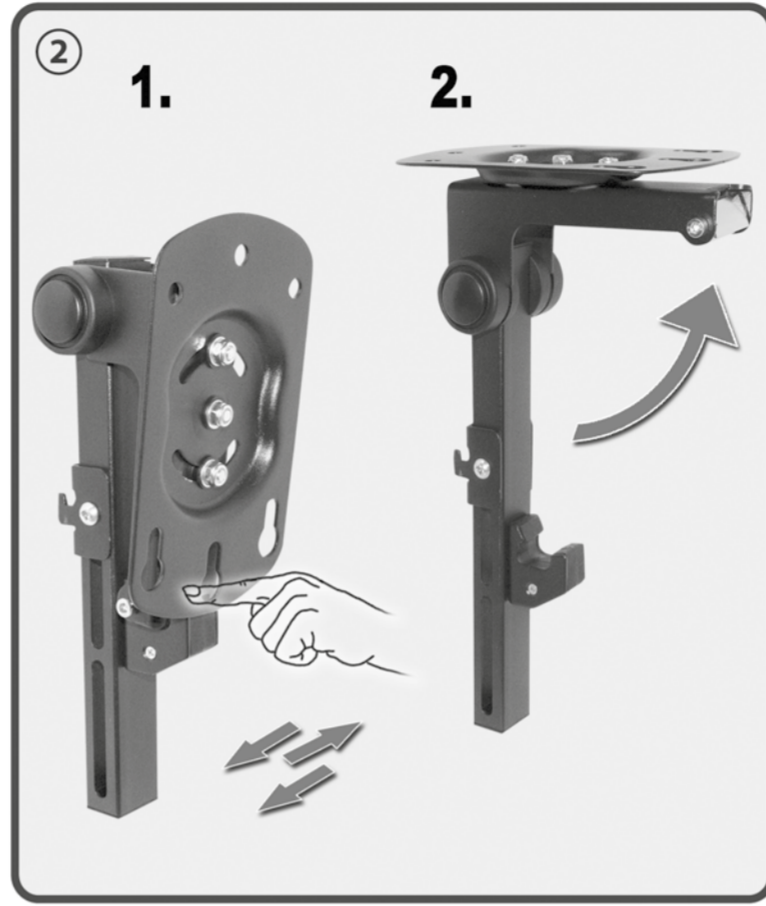

HL 45-2 L

Klappbarer Deckenhalter
für Flachbildschirme
Folding Suspension
Bracket for Flat Screens

Klappbarer Deckenhalter für Flachbildschirme
Folding Suspension Bracket for Flat Screens

my wall®
mount accessories