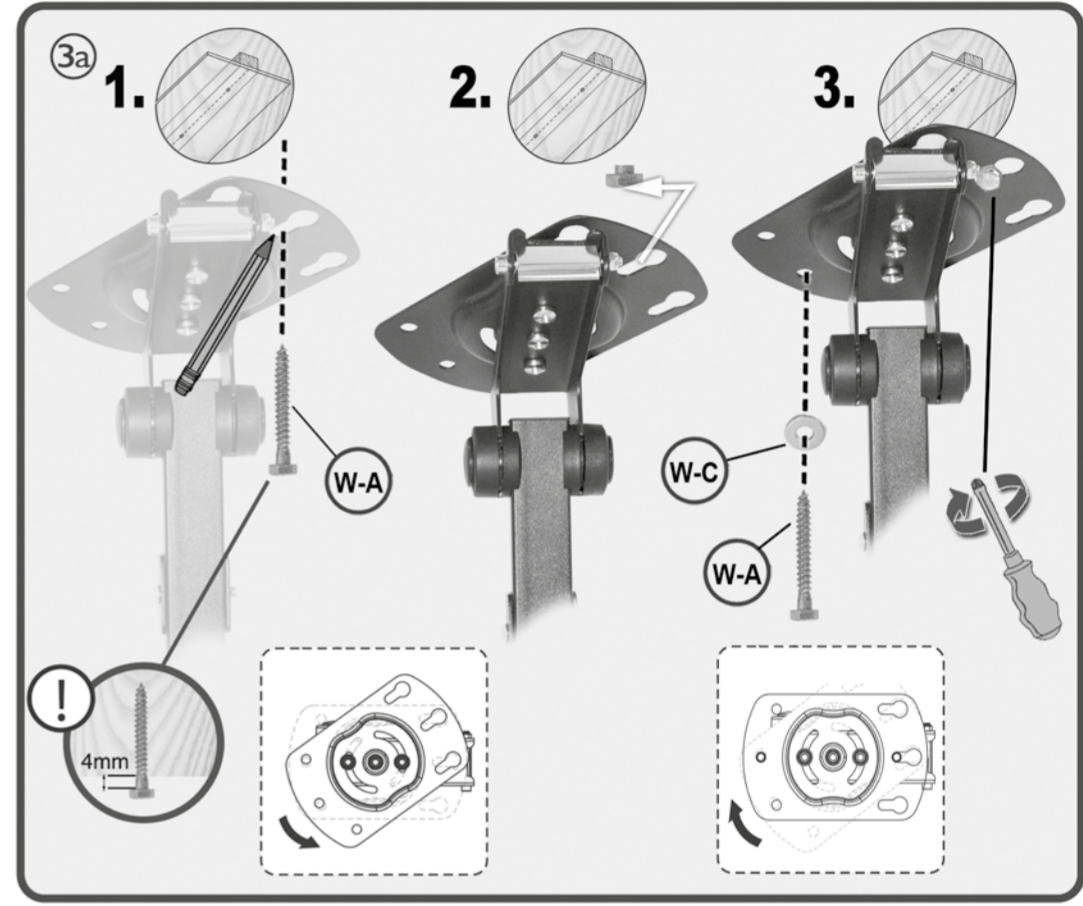

HL 45-2 L

Klappbarer Deckenhalter
für Flachbildschirme
Folding Suspension
Bracket for Flat Screens

Klappbarer Deckenhalter für Flachbildschirme
Folding Suspension Bracket for Flat Screens

my wall®
mount accessories