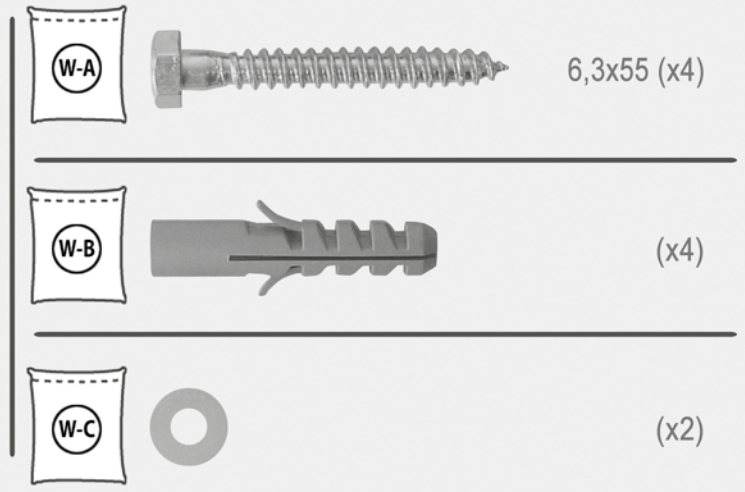

HL 45-1 L

Klappbarer Deckenhalter
für Flachbildschirme
Folding Suspension
Bracket for Flat Screens

Klappbarer Deckenhalter für Flachbildschirme
Folding Suspension Bracket for Flat Screens

my wall®
mount accessories