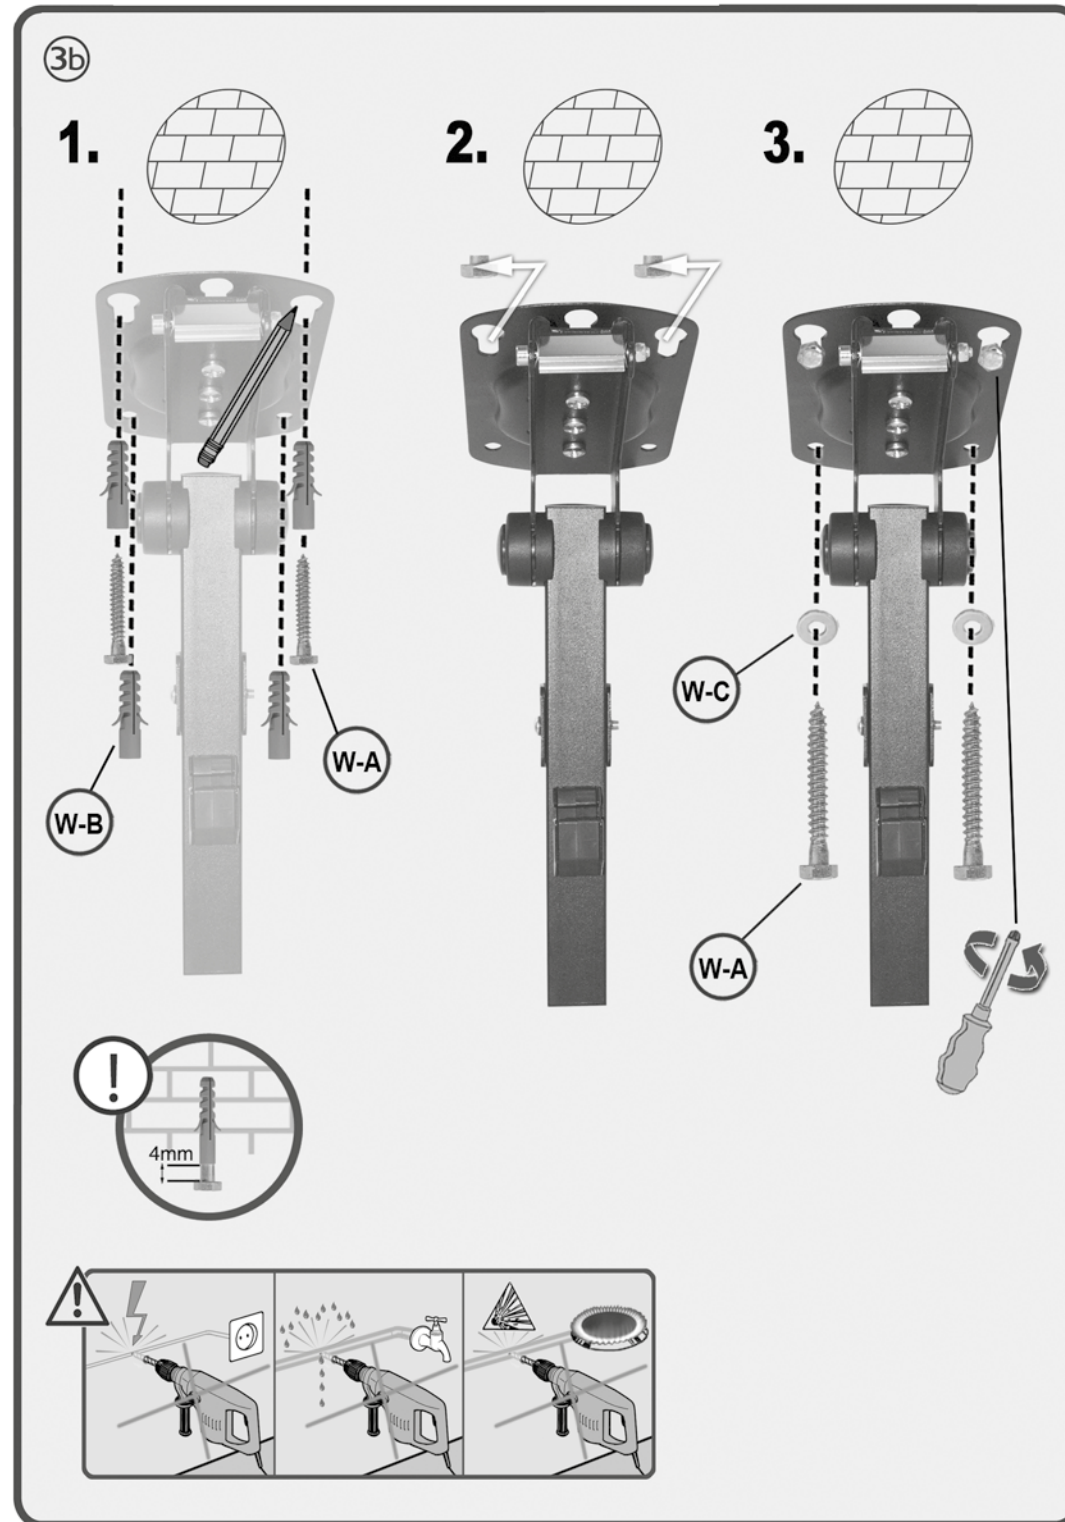

HL 45-1 L

Klappbarer Deckenhalter
für Flachbildschirme
Folding Suspension
Bracket for Flat Screens

Klappbarer Deckenhalter für Flachbildschirme
Folding Suspension Bracket for Flat Screens

my wall®
mount accessories

HL 45-1 L

Montageanleitung
Assembly Instructions

Montageanleitung
Assemblage
Oδηγία συναρμολόγησης
Instruccions de montaje
Assembley instructions
Navod pro montaz
Montažna instrukcija
Instrucções de montagem
Montageanvisning
Montagehandledning
Montážna instrukcia
Instrukcija za montažu
Instruzioni d'uso