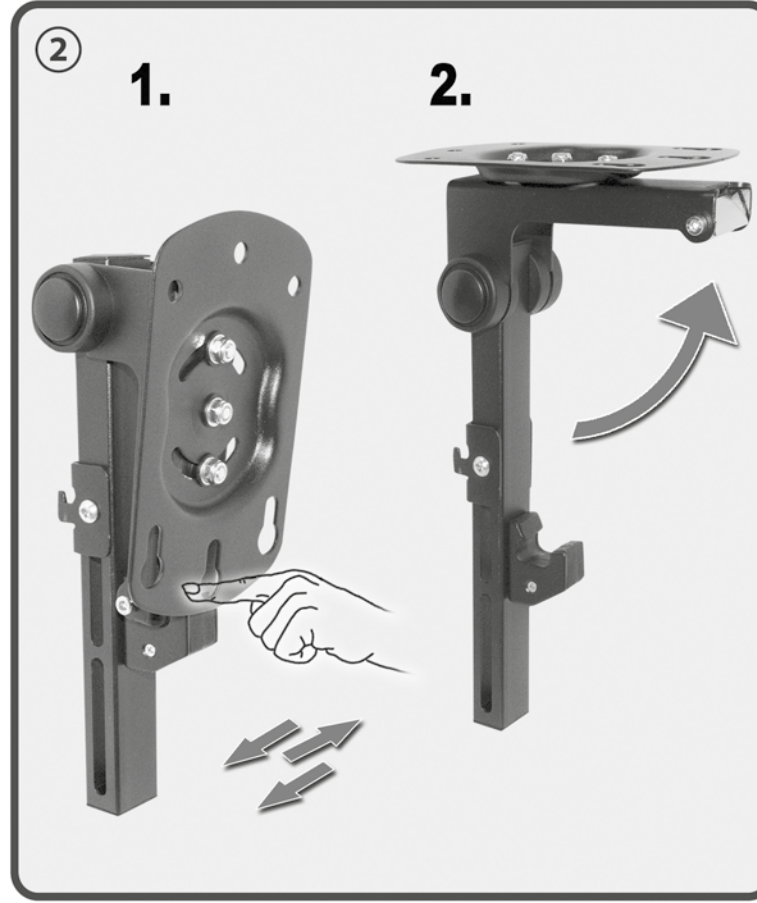

HL 45-1 L

Klappbarer Deckenhalter
für Flachbildschirme
Folding Suspension
Bracket for Flat Screens

Klappbarer Deckenhalter für Flachbildschirme
Folding Suspension Bracket for Flat Screens

my wall®
mount accessories