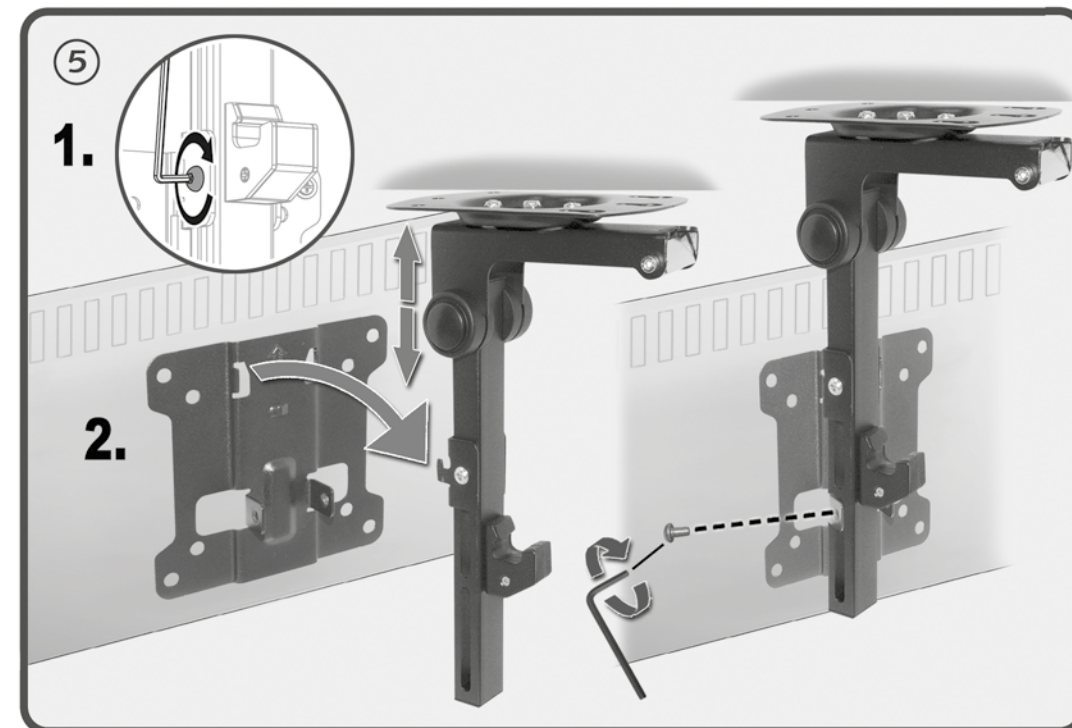

HL 45-1 L

Klappbarer Deckenhalter
für Flachbildschirme
Folding Suspension
Bracket for Flat Screens

Klappbarer Deckenhalter für Flachbildschirme
Folding Suspension Bracket for Flat Screens

my wall®
mount accessories