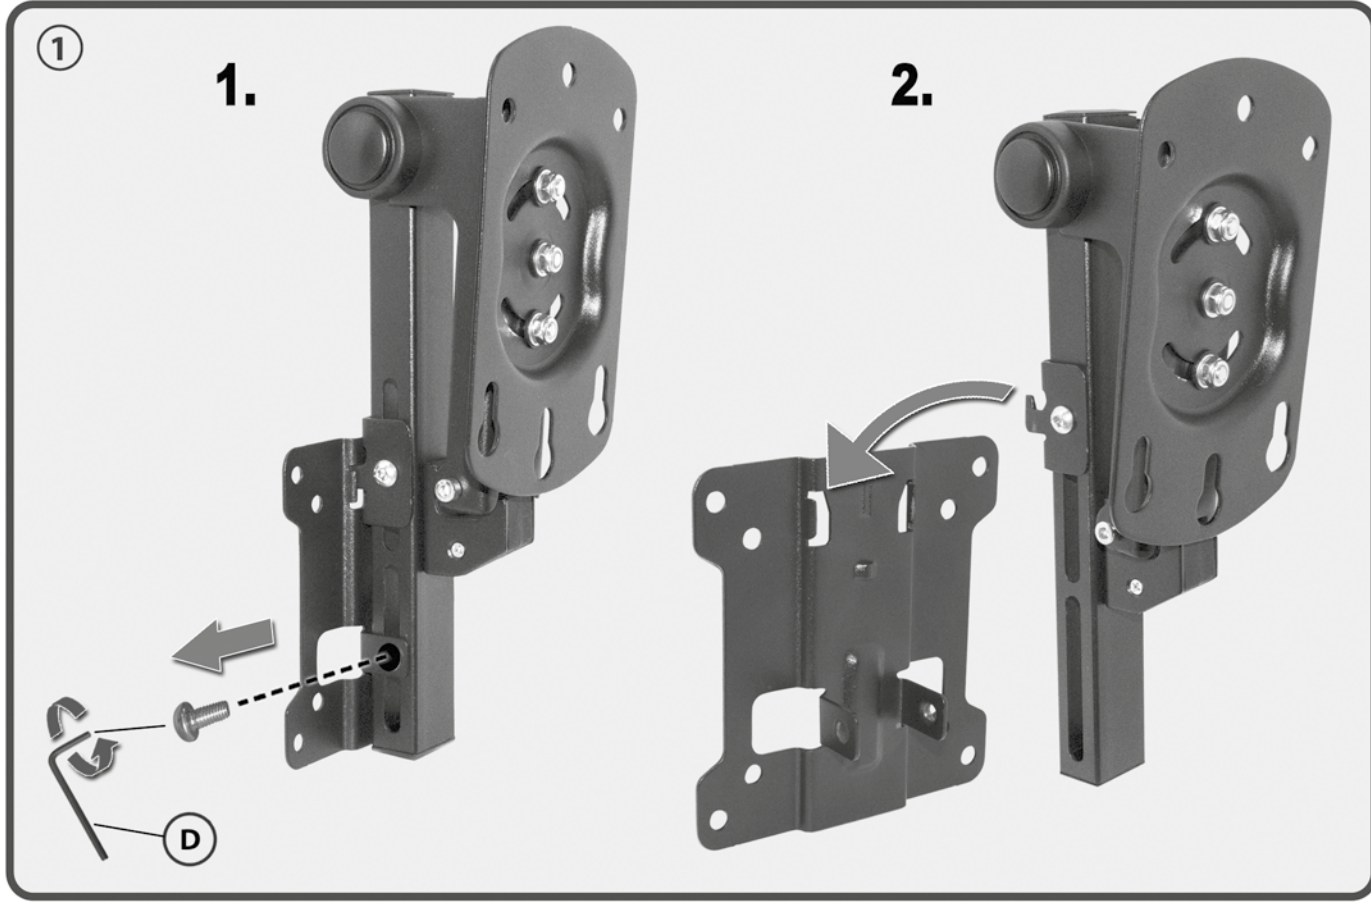

HL 45-1 L

Klappbarer Deckenhalter
für Flachbildschirme
Folding Suspension
Bracket for Flat Screens

Klappbarer Deckenhalter für Flachbildschirme
Folding Suspension Bracket for Flat Screens

my wall®
mount accessories