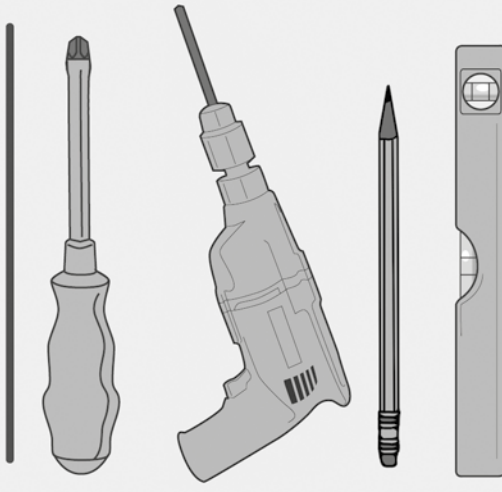

HL 45-1 L

Klappbarer Deckenhalter
für Flachbildschirme
Folding Suspension
Bracket for Flat Screens

Klappbarer Deckenhalter für Flachbildschirme
Folding Suspension Bracket for Flat Screens

my wall®
mount accessories