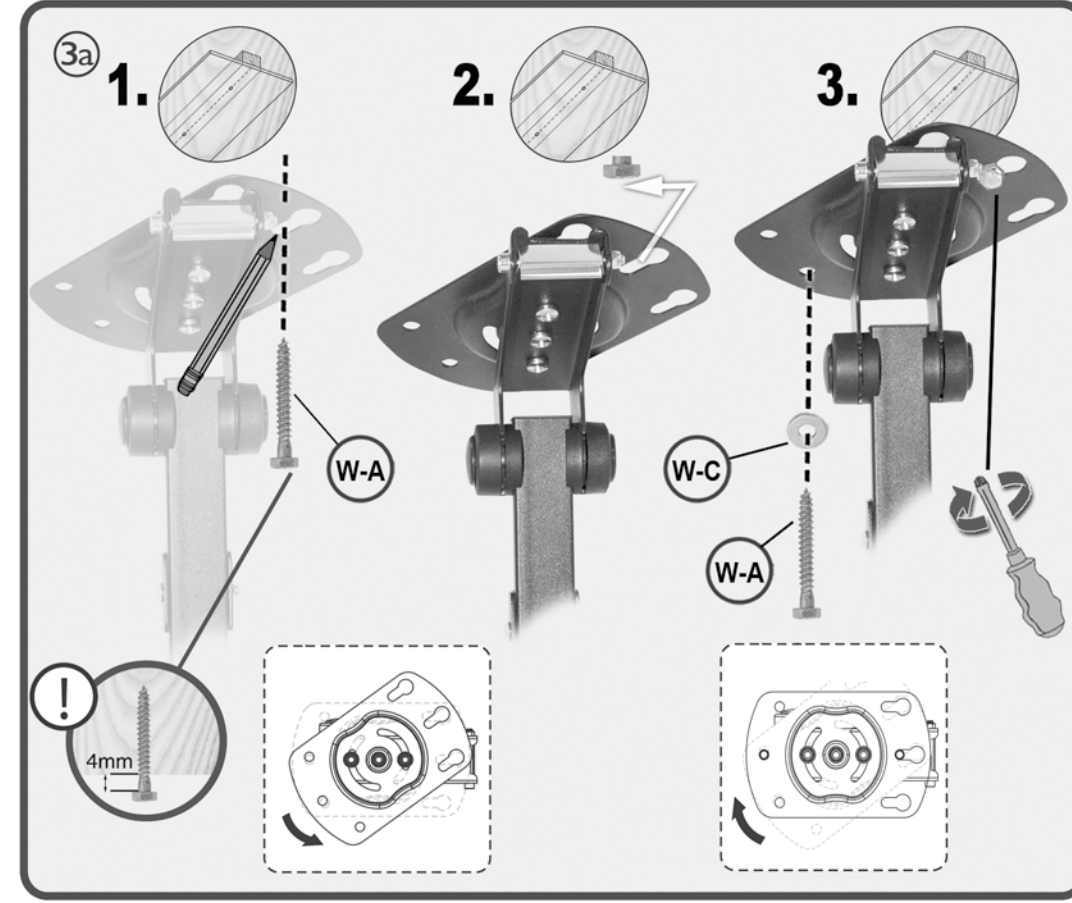

HL 45-1 L

Klappbarer Deckenhalter
für Flachbildschirme
Folding Suspension
Bracket for Flat Screens

Klappbarer Deckenhalter für Flachbildschirme
Folding Suspension Bracket for Flat Screens

my wall®
mount accessories