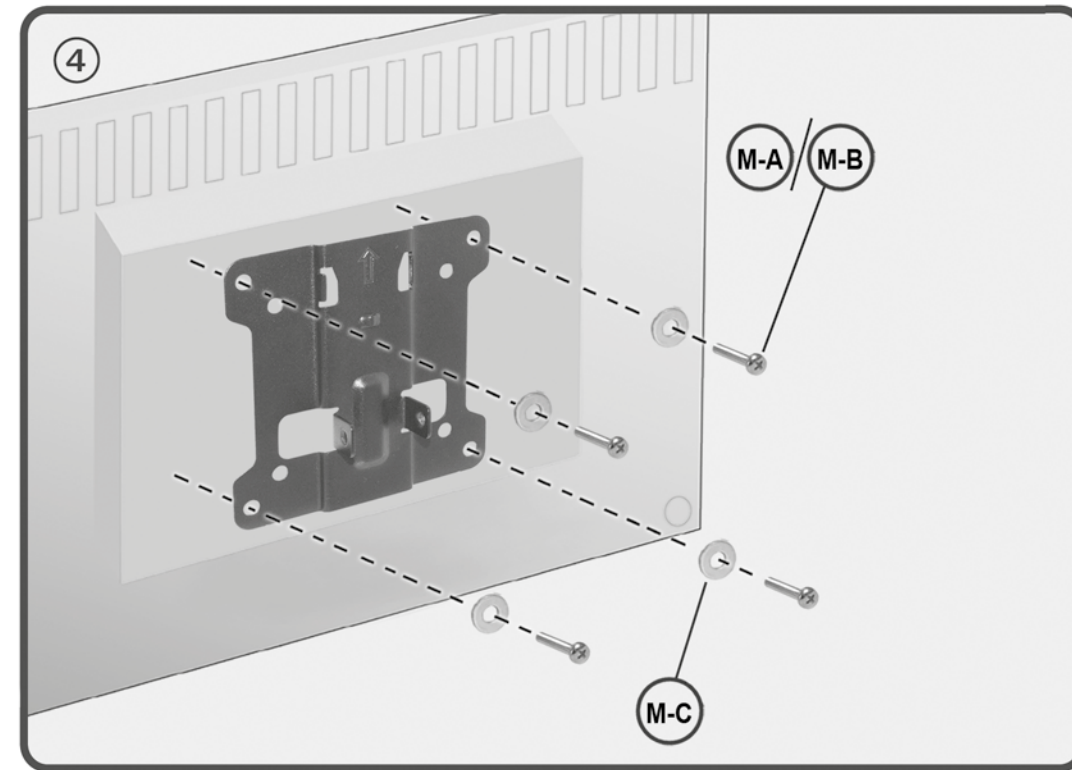

HL 45-1 L

Klappbarer Deckenhalter
für Flachbildschirme
Folding Suspension
Bracket for Flat Screens

Klappbarer Deckenhalter für Flachbildschirme
Folding Suspension Bracket for Flat Screens

my wall®
mount accessories